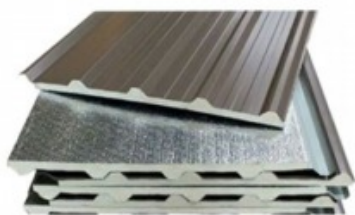

บริษัท จุฬา 5 โลหะกิจ จำกัด
โทร. 08-1909-2829, 08-3039-8849

โรงงานผลิตฉนวนกันความร้อน PU

ตราสินค้า: บริษัท จุฬา 5 โลหะกิจ จำกัด

คำค้นหา: ผลิตฉนวนกันความร้อน PU **หมวดหมู่:** ผู้รับเหมาทำหลังคา

รายละเอียดสินค้า

รายละเอียด

โรงงานผลิตฉนวนกันความร้อน PU ผลิตและจำหน่ายเมทัลชีทฉนวนกันความร้อน PU แผ่นเมทัลชีทพียูโฟม ราคาโรงงาน เพราะเราคือ โรงงานผลิตเมทัลชีท จุฬา 5 โลหะกิจ พระราม2 บางบอน สมุทรสาคร ผลิตและจำหน่ายเมทัลชีทฉนวนกันความร้อน...

[ดูรายละเอียด](#)